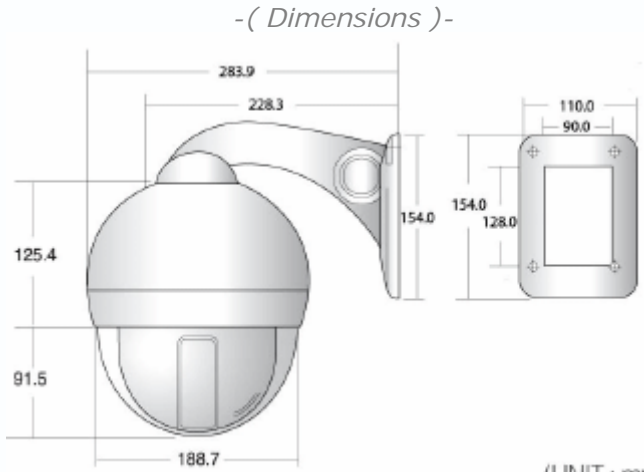

(UNIT : mm)

--< Specifications >--

<i>Model name</i>	<i>ISDC-27I-N/P</i>	
<i>Signal System</i>	<i>NTSC</i>	<i>PAL</i>
<i>Image Sensor</i>	<i>1/4" Type Sony HAD CCD</i>	
<i>Effective Pixels</i>	<i>768(H) x 494(V)</i>	<i>752(H) x 582(V)</i>
<i>Horizontal Resolution</i>	<i>More than 550 TV Lines</i>	
<i>Lens</i>	<i>27x Optical zoom, F1.6(Wide)-3.8(Tele), F=3.5 - 94.5mm</i>	
<i>Minimum Illumination</i>	<i>0.5 Lux(30 IRE, AGC34dB), 0.1 Lux (Day&Night), 0.00005 Lux (DSS)</i>	
<i>Luminance S/N ratio</i>	<i>More than 49dB (AGC off)</i>	
<i>Focus Mode</i>	<i>Auto / Manual / One shot</i>	
<i>Back light</i>	<i>Off / Low / Middle / High</i>	
<i>AGC control</i>	<i>Auto / 8-38 dB selectable</i>	
<i>Shutter speed control</i>	<i>1/60 - 1/10,000 sec, 28 steps</i>	<i>1/50 - 1/10,000 sec, 28 steps</i>
<i>Flickerless set</i>	<i>Off/On(1/100 sec shutter set)</i>	<i>Off/On(1/120 sec shutter set)</i>
<i>Sharpness Control</i>	<i>Level 0~15</i>	
<i>Pan / Tilt speed</i>	<i>Max. Pan : 180°/sec, Tilt : 90°/sec</i>	
<i>Vertical tilt</i>	<i>+2° -90°</i>	
<i>Home position</i>	<i>On / Off</i>	
<i>Preset point</i>	<i>250 Presets</i>	
<i>Video output</i>	<i>Channel 1Ch Compression MPEG4 & JPEG Selectable Resolution 704 x 480 Frame rate 30 fps</i>	
<i>Audio (Additional Option)</i>	<i>Bi-directional Compression G.723</i>	
<i>View Program</i>	<i>PC, PDA, Mobile phone</i>	
<i>Network</i>	<i>Global/Private/Static/Dynamic IP DDNS Support Encryption (ID/Password/Image) Interlace (10/100Mbps)</i>	
<i>Recording</i>	<i>Manual / Schedule / Motion Detection / Sensor Event</i>	
<i>Event & Alarm</i>	<i>Sensor Trigger / Motion Detection / Alarm Notification</i>	
<i>Connectors</i>	<i>RJ-45, Power supply</i>